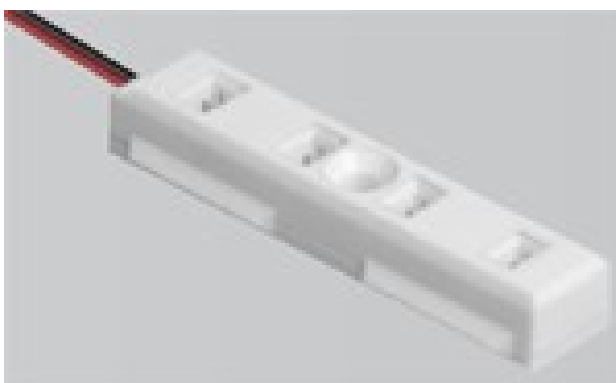

Technische info:

- Constant Current verdeelblok
- 2, 3 of 6 voudige uitvoering
- Spots worden in serie geschakeld
- Stroom 350 of 700mA
- Spanning maximaal 48V
- Accersoires:
doorverbindingsplug
verlengkabels male-Female

Doorverbindingsplug

Verlengkabel M-F

LET OP: Alle open aansluitingen moeten worden voorzien van een doorverbindings plug

| Art.nummer | Type |
|------------|---|
| KB00553697 | Constant Current verdeelblok, 6 voudig, 2m kabel female |
| KB00553695 | Constant Current verdeelblok, 4 voudig, 2m kabel female |
| KB00553692 | Constant Current verdeelblok, 2 voudig, 2m kabel female |
| KB00553693 | Constant Current verdeelblok, 2 voudig, 4m kabel female |
| KB00553691 | Doorverbindingsplug |
| KB00553700 | Verlengkabel Male-Female, lengte 2m |
| KB00553703 | Verlengkabel Male-Female, lengte 4m |