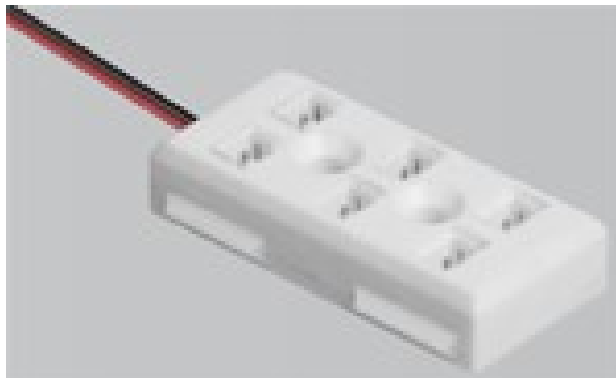

Technische info:

- Constant Current verdeelblok
- 2, 3 of 6 voudige uitvoering
- Spots worden in serie geschakeld
- Stroom 350 of 700mA
- Spanning maximaal 48V
- Accersoires:
doorverbindingsplug
verlengkabels male-Female

Doorverbindingsplug

Verlengkabel M-F

LET OP: Alle open aansluitingen moeten worden voorzien van een doorverbindings plug

| Art.nummer | Type |
|------------|---|
| KB00553697 | Constant Current verdeelblok, 6 voudig, 2m kabel female |
| KB00553695 | Constant Current verdeelblok, 4 voudig, 2m kabel female |
| KB00553692 | Constant Current verdeelblok, 2 voudig, 2m kabel female |
| KB00553693 | Constant Current verdeelblok, 2 voudig, 4m kabel female |
| KB00553691 | Doorverbindingsplug |
| KB00553700 | Verlengkabel Male-Female, lengte 2m |
| KB00553703 | Verlengkabel Male-Female, lengte 4m |