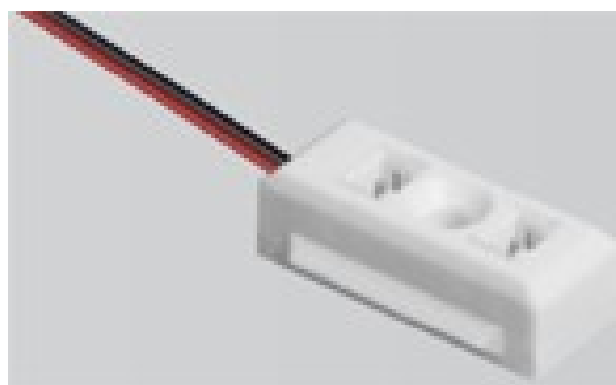

Technische info:

- Constant Current verdeelblok
- 2, 3 of 6 voudige uitvoering
- Spots worden in serie geschakeld
- Stroom 350 of 700mA
- Spanning maximaal 48V
- Accersoires:
doorverbindingsplug
verlengkabels male-Female

Doorverbindingsplug

Verlengkabel M-F

LET OP: Alle open aansluitingen moeten worden voorzien van een doorverbindings plug

| Art.nummer | Type |
|------------|---|
| KB00553697 | Constant Current verdeelblok, 6 voudig, 2m kabel female |
| KB00553695 | Constant Current verdeelblok, 4 voudig, 2m kabel female |
| KB00553692 | Constant Current verdeelblok, 2 voudig, 2m kabel female |
| KB00553693 | Constant Current verdeelblok, 2 voudig, 4m kabel female |
| KB00553691 | Doorverbindingsplug |
| KB00553700 | Verlengkabel Male-Female, lengte 2m |
| KB00553703 | Verlengkabel Male-Female, lengte 4m |