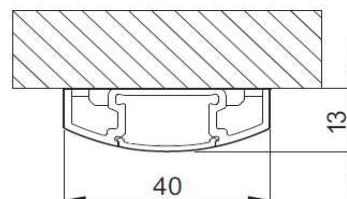

Aluminium profiel Type 4 + 5

Technische info:

- Aluminium inbouw (T4) en opbouw (T5) profiel voor gebruik in combinatie met o.a. LEDtroniXX FlexLED strip
- Natureel geanodiseerd
- Maximale LED stripbreedte 15mm
- Accessoires:
Cover frosted type D
 Eindkappen T4 + T5, wig en middenclip T5

T4

Eindkap T4

T5

Eindkap T5

Art.nummer	Type	Lengte/aantal
A04011XXXX	Alu profiel type 4	3000mm en maatwerk
A05011XXXX	Alu profiel type 5	3000mm en maatwerk
ADD211XXXX	Cover frosted type D	3000mm en maatwerk
A040210000	Eindkap + clip type 4	1 set
A050210000	Eindkap + clip type 5	1 set