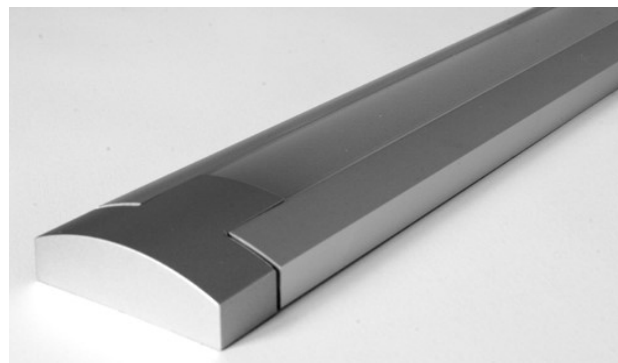

Aluminium profiel Type 4 + 5

Technische info:

- Aluminium inbouw (T4) en opbouw (T5) profiel voor gebruik in combinatie met o.a. LEDtroniXX FlexLED strip
- Natureel geanodiseerd
- Maximale LED stripbreedte 15mm
- Accessoires:
Cover frosted type D
 Eindkappen T4 + T5, wig en middenclip T5

T4

Eindkap T4

T5

Eindkap T5

Art.nummer	Type	Lengte/aantal
A04011XXXX	Alu profiel type 4	3000mm en maatwerk
A05011XXXX	Alu profiel type 5	3000mm en maatwerk
ADD211XXXX	Cover frosted type D	3000mm en maatwerk
A040210000	Eindkap + clip type 4	1 set
A050210000	Eindkap + clip type 5	1 set