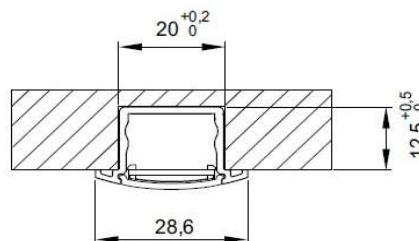

Aluminium profiel Type 4 + 5

Technische info:

- Aluminium inbouw (T4) en opbouw (T5) profiel voor gebruik in combinatie met o.a. LEDtroniXX FlexLED strip
- Natureel geanodiseerd
- Maximale LED stripbreedte 15mm
- Accessoires:
Cover frosted type D
 Eindkappen T4 + T5, wig en middenclip T5

T4

Eindkap T4

T5

Eindkap T5

Art.nummer	Type	Lengte/aantal
A04011XXXX	Alu profiel type 4	3000mm en maatwerk
A05011XXXX	Alu profiel type 5	3000mm en maatwerk
ADD211XXXX	Cover frosted type D	3000mm en maatwerk
A040210000	Eindkap + clip type 4	1 set
A050210000	Eindkap + clip type 5	1 set