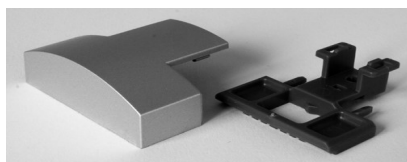

Aluminium profiel Type 4 + 5

Technische info:

- Aluminium inbouw (T4) en opbouw (T5) profiel voor gebruik in combinatie met o.a. LEDtroniXX FlexLED strip
- Natureel geanodiseerd
- Maximale LED stripbreedte 15mm
- Accessoires:
Cover frosted type D
 Eindkappen T4 + T5, wig en middenclip T5

T4

Eindkap T4

T5

Eindkap T5

Art.nummer	Type	Lengte/aantal
A04011XXXX	Alu profiel type 4	3000mm en maatwerk
A05011XXXX	Alu profiel type 5	3000mm en maatwerk
ADD211XXXX	Cover frosted type D	3000mm en maatwerk
A040210000	Eindkap + clip type 4	1 set
A050210000	Eindkap + clip type 5	1 set