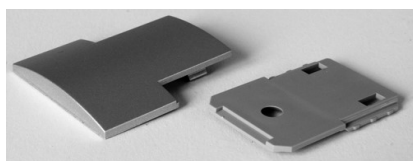

Aluminium profiel Type 4 + 5

Technische info:

- Aluminium inbouw (T4) en opbouw (T5) profiel voor gebruik in combinatie met o.a. LEDtroniXX FlexLED strip
- Natureel geanodiseerd
- Maximale LED stripbreedte 15mm
- Accessoires:
Cover frosted type D
 Eindkappen T4 + T5, wig en middenclip T5

T4

Eindkap T4

T5

Eindkap T5

Art.nummer	Type	Lengte/aantal
A04011XXXX	Alu profiel type 4	3000mm en maatwerk
A05011XXXX	Alu profiel type 5	3000mm en maatwerk
ADD211XXXX	Cover frosted type D	3000mm en maatwerk
A040210000	Eindkap + clip type 4	1 set
A050210000	Eindkap + clip type 5	1 set