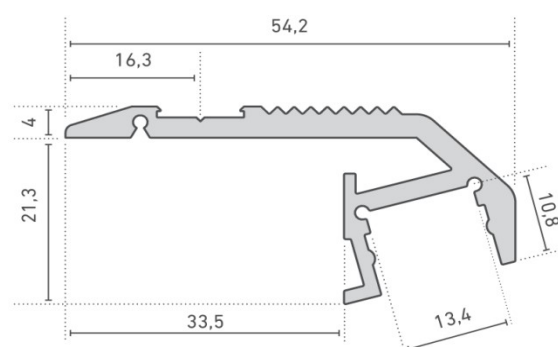

Technische info:

- Geanodiseerd aluminium traptrede profiel voor gebruik in combinatie met o.a. LEDtroniXX FlexLED strip
- **Geschikt voor covers type A**
- Maximale LED stripbreedte ca. 12mm
- Accessoires:
Covers type A
Eindkappen, clips en afdekstrip

ALU profiel type 40

ALU profiel type 41

Art.nummer	Type	Lengte/aantal
A40011XXXX	Alu profiel type 40	2000mm, 3000mm & maatwerk
A41011XXXX	Alu profiel type 41	2000mm, 3000mm & maatwerk
A400210000	Eindkap type 40	1 stuks
A410210000	Eindkap type 41	1 stuks
A40091000X	Afdekstrip	per meter
Covers	Voor covers zie datablad type A	