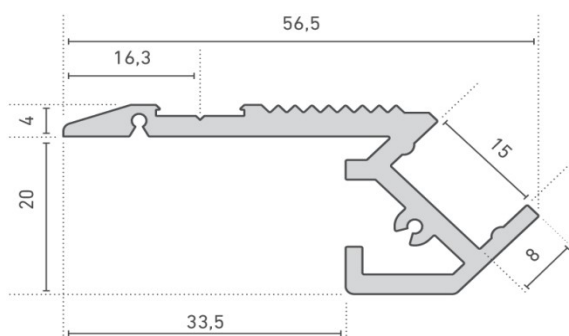

Technische info:

- Geanodiseerd aluminium traptrede profiel voor gebruik in combinatie met o.a. LEDtroniXX FlexLED strip
- **Geschikt voor covers type A**
- Maximale LED stripbreedte ca. 12mm
- Accessoires:
Covers type A
Eindkappen, clips en afdekstrip

ALU profiel type 40

ALU profiel type 41

Art.nummer	Type	Lengte/aantal
A40011XXXX	Alu profiel type 40	2000mm, 3000mm & maatwerk
A41011XXXX	Alu profiel type 41	2000mm, 3000mm & maatwerk
A400210000	Eindkap type 40	1 stuks
A410210000	Eindkap type 41	1 stuks
A40091000X	Afdekstrip	per meter
Covers	Voor covers zie datablad type A	