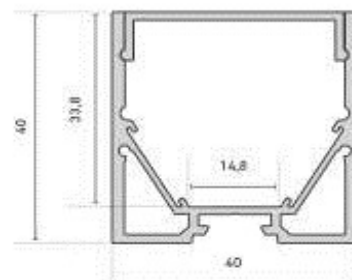

Maten in mm

Art.nummer	Type	Lengte/aantal
A27011XXXX	Alu profiel type 27	2000mm, 3000mm & maatwerk
AKK201XXXX	Cover glashelder type 27	2000mm, 3000mm & maatwerk
AKK211XXXX	Cover frosted type 27	2000mm, 3000mm & maatwerk
AKK221XXXX	Cover opaalwit type 27	2000mm, 3000mm & maatwerk
AKK251XXXX	Cover helder Prisma	2000mm, 3000mm & maatwerk
A270210000	Eindkap ALU type 27	1 stuks
A030320000	Montageclip metaal	1 stuks
A030410000	Profielverbinder	1 stuks
A030420000	Profielverbinder 45 graden	1 stuks