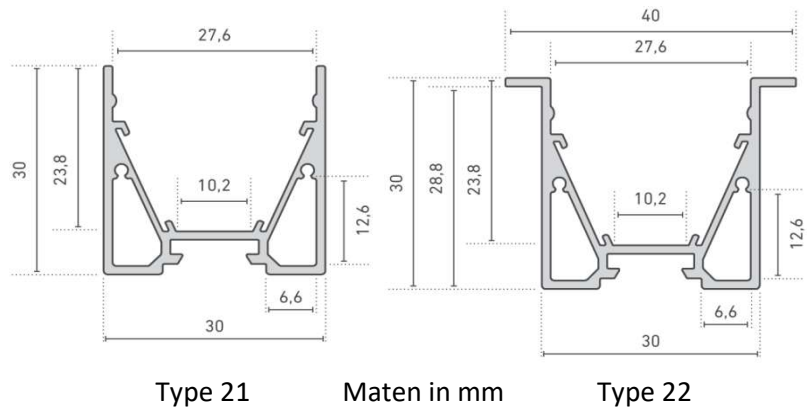

Technische info:

- Geanodiseerd aluminium opbouw profiel voor gebruik in combinatie met o.a. LEDtroniXX FlexLED strip
- Kleur Aluminium geanodiseerd
Type 21 ook in Black Line Zwart
- Accessoires:
Covers type F
Eindkappen aluminium
ALU reflectorstrips
Montageclips

Nu ook in Black Line

Vraag naar de mogelijkheden

Art.nummer	Type	Lengte/aantal
A21011XXXX	Alu profiel type 21	2000mm, 3000mm & maatwerk
A22011XXXX	Alu profiel type 22	2000mm, 3000mm & maatwerk
AFF201XXXX	Cover glashelder type 21/22	2000mm, 3000mm & maatwerk
AFF211XXXX	Cover frosted type 21/22	2000mm, 3000mm & maatwerk
AFF221XXXX	Cover opaalwit type 21/22	2000mm, 3000mm & maatwerk
A210210000	Eindkap ALU type 21	1 stuks
A210220000	Eindkap ALU open type 21	1 stuks
A210230000	Eindkap ALU schroefloos type 21	1 stuks
A220210000	Eindkap ALU type 22	1 stuks
A030320000	Montageclip metaal	1 stuks
A030410000	Profielverbinder	1 stuks
A030420000	Profielverbinder 45 graden	1 stuks
A220160000	Vlinderclip voor profiel 22	1 stuks
A200810000	Reflectorband	Standaardlengte 10m