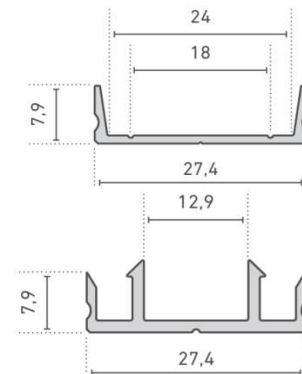

Technische info:

- Geanodiseerd aluminium profiel voor gebruik in combinatie met o.a. LEDtroniXX FlexLED strip
- **Nieuw nu ook in Zwart**
- Maximale LED stripbreedte 20mm
- Accessoires:
Covers type F, eindkappen laag en hoog
 Diverse inserts

NIEUW: Nu ook Black Line
 Vraag naar de mogelijkheden

Insert 2

Insert 3 (boven) en 4 (onder)

Art.nummer	Type	Lengte/aantal
A18011XXXX	Alu profiel type 18	2000mm, 3000mm & maatwerk
AF0201XXXX	Cover vlak type F, glashelder	2000mm, 3000mm & maatwerk
AF0211XXXX	Cover vlak type F, frosted	2000mm, 3000mm & maatwerk
AF0221XXXX	Cover vlak type F, opaalwit	2000mm, 3000mm & maatwerk
AF0251XXXX	Cover vlak type F, prismatisch	2000mm, 3000mm & maatwerk
AF0222XXXX	Cover vlak type F, ALU	2000mm, 3000mm & maatwerk
AF0241XXXX	Cover hoog type F, opaalwit	2000mm, 3000mm & maatwerk
A180710000	Insert 1, symmetrisch voor flexLED	2000mm, 3000mm & maatwerk
A180720000	Insert 2, a-symmetrisch voor flexLED	2000mm, 3000mm & maatwerk
A180730000	Insert 3, vlak voor flexLED	2000mm, 3000mm & maatwerk
A180740000	Insert 4, Voor cover type B	2000mm, 3000mm & maatwerk
A180210000	Eindkap type 18	1 stuks
A180220000	Eindkap type 18 voor cover hoog	1 stuks