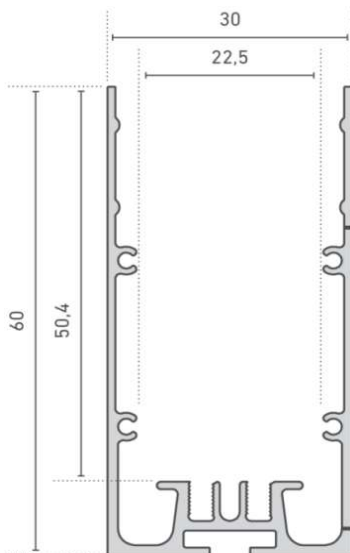

Technische info:

- Geanodiseerd aluminium profiel voor gebruik in combinatie met o.a. LEDtroniXX FlexLED strip
- **Nieuw nu ook in Zwart**
- Maximale LED stripbreedte 20mm
- Accessoires:
Covers type F, eindkappen laag en hoog
 Diverse inserts

NIEUW: Nu ook Black Line
 Vraag naar de mogelijkheden

Insert 2

Insert 3 (boven) en 4 (onder)

Art.nummer	Type	Lengte/aantal
A18011XXXX	Alu profiel type 18	2000mm, 3000mm & maatwerk
AF0201XXXX	Cover vlak type F, glashelder	2000mm, 3000mm & maatwerk
AF0211XXXX	Cover vlak type F, frosted	2000mm, 3000mm & maatwerk
AF0221XXXX	Cover vlak type F, opaalwit	2000mm, 3000mm & maatwerk
AF0251XXXX	Cover vlak type F, prismatisch	2000mm, 3000mm & maatwerk
AF0222XXXX	Cover vlak type F, ALU	2000mm, 3000mm & maatwerk
AF0241XXXX	Cover hoog type F, opaalwit	2000mm, 3000mm & maatwerk
A180710000	Insert 1, symmetrisch voor flexLED	2000mm, 3000mm & maatwerk
A180720000	Insert 2, a-symmetrisch voor flexLED	2000mm, 3000mm & maatwerk
A180730000	Insert 3, vlak voor flexLED	2000mm, 3000mm & maatwerk
A180740000	Insert 4, Voor cover type B	2000mm, 3000mm & maatwerk
A180210000	Eindkap type 18	1 stuks
A180220000	Eindkap type 18 voor cover hoog	1 stuks