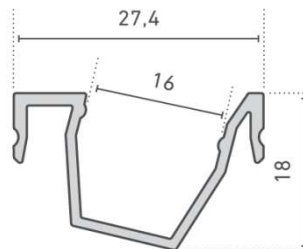

Technische info:

- Geanodiseerd aluminium profiel voor gebruik in combinatie met o.a. LEDtroniXX FlexLED strip
- **Nieuw nu ook in Zwart**
- Maximale LED stripbreedte 20mm
- Accessoires:
Covers type F, eindkappen laag en hoog
 Diverse inserts

NIEUW: Nu ook Black Line
 Vraag naar de mogelijkheden

Insert 2

Insert 3 (boven) en 4 (onder)

Art.nummer	Type	Lengte/aantal
A18011XXXX	Alu profiel type 18	2000mm, 3000mm & maatwerk
AF0201XXXX	Cover vlak type F, glashelder	2000mm, 3000mm & maatwerk
AF0211XXXX	Cover vlak type F, frosted	2000mm, 3000mm & maatwerk
AF0221XXXX	Cover vlak type F, opaalwit	2000mm, 3000mm & maatwerk
AF0251XXXX	Cover vlak type F, prismatisch	2000mm, 3000mm & maatwerk
AF0222XXXX	Cover vlak type F, ALU	2000mm, 3000mm & maatwerk
AF0241XXXX	Cover hoog type F, opaalwit	2000mm, 3000mm & maatwerk
A180710000	Insert 1, symmetrisch voor flexLED	2000mm, 3000mm & maatwerk
A180720000	Insert 2, a-symmetrisch voor flexLED	2000mm, 3000mm & maatwerk
A180730000	Insert 3, vlak voor flexLED	2000mm, 3000mm & maatwerk
A180740000	Insert 4, Voor cover type B	2000mm, 3000mm & maatwerk
A180210000	Eindkap type 18	1 stuks
A180220000	Eindkap type 18 voor cover hoog	1 stuks