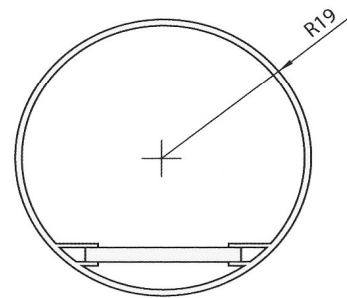

Technische info:

- Kunststof koker profiel met aluminium strip voor gebruik met o.a. LEDtroniXX FlexLED strip
- Maximale LED stripbreedte 17mm
- Accessoires:
 - Cover opaal wit
 - Eindkap en montageclip

Maten in mm

Art.nummer	Type	Lengte/aantal
A12011XXXX	Alu profiel type 12	2000mm, 3000mm & maatwerk
A12221XXXX	Kokerprofiel opaal type 12	2000mm, 3000mm & maatwerk
A120210000	Eindkap type 12	1 stuks
A120310000	Montageclip type 12	1 stuks